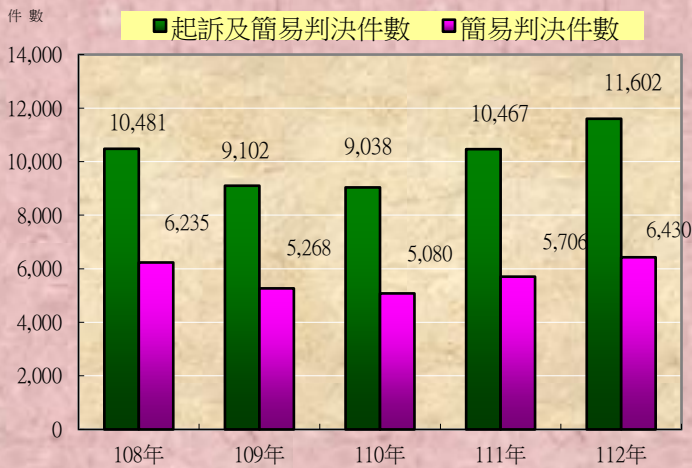

臺灣橋頭地方檢察署聲請簡易判決案件統計

單位：件、%

年度	108年	109年	110年	111年	112年
起訴及簡易判決件數	10,481	9,102	9,038	10,467	11,602
簡易判決件數	6,235	5,268	5,080	5,706	6,430
簡判案件佔起訴及簡判案件比率(%)	59.49	57.88	56.21	54.51	55.42

說明：本署成立於105年9月1日。

聲請簡易判決件數

簡易判決佔起訴及簡判案件百分比