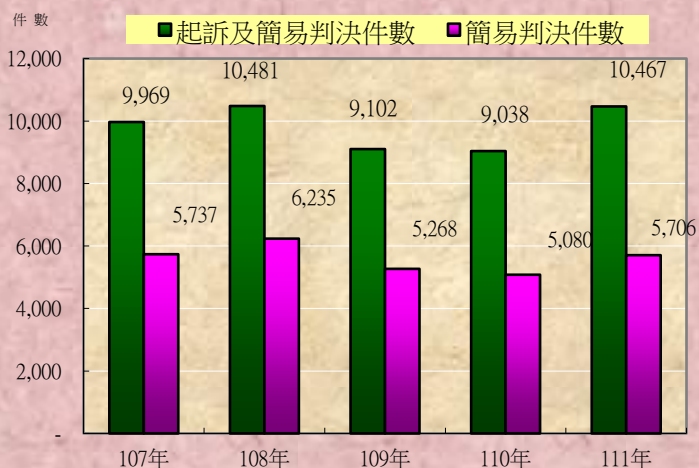

## 臺灣橋頭地方檢察署聲請簡易判決案件統計

單位：件、%

年度	107年	108年	109年	110年	111年
起訴及簡易判決件數	9,969	10,481	9,102	9,038	10,467
簡易判決件數	5,737	6,235	5,268	5,080	5,706
簡判案件佔起訴及簡判案件比率(%)	57.55	59.49	57.88	56.21	54.51

說明：本署成立於105年9月1日。

### 聲請簡易判決件數