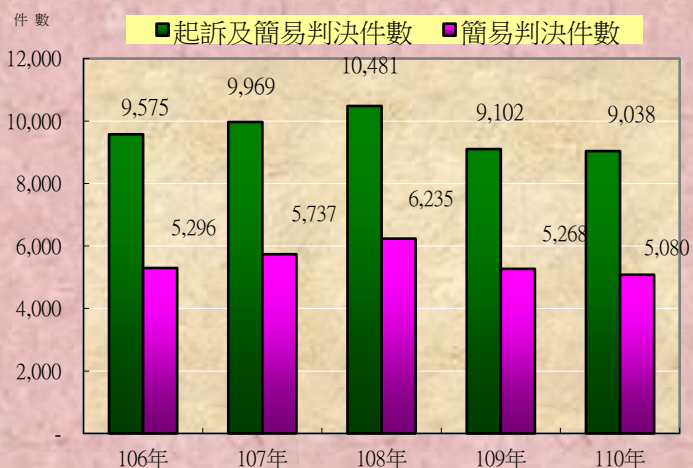

## 臺灣橋頭地方檢察署聲請簡易判決案件統計

單位：件、%

司法年度	106年	107年	108年	109年	110年
起訴及簡易判決件數	9,575	9,969	10,481	9,102	9,038
簡易判決件數	5,296	5,737	6,235	5,268	5,080
簡判案件佔起訴及簡判案件比率(%)	55.31	57.55	59.49	57.88	56.21

說明：本署成立於105年9月1日。

### 聲請簡易判決件數